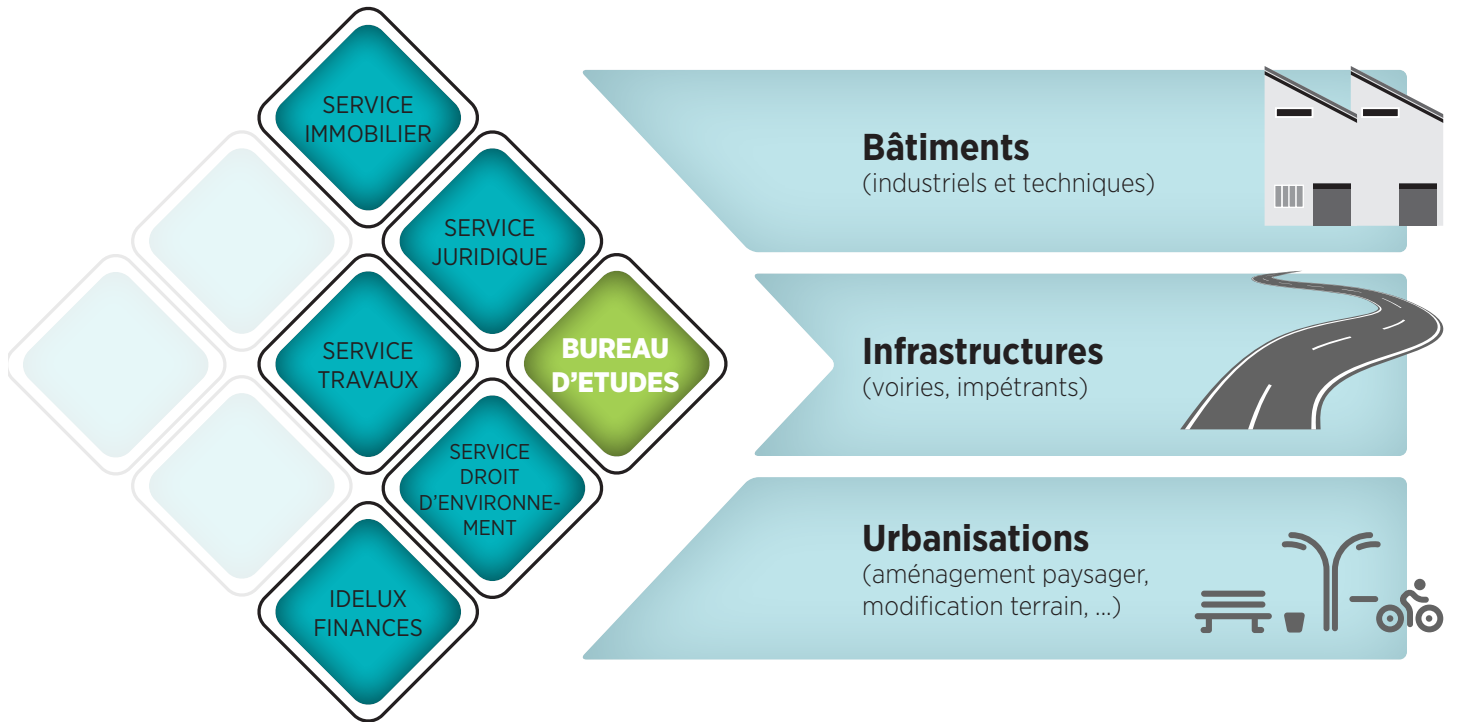

Vous trouverez en nous un partenaire privilégié en raison des nombreuses compétences des autres services d'IDELUX sur lesquels s'appuie notre équipe. Cette diversité de savoir-faire nous permet de vous offrir des solutions complètes et intégrées. Ainsi, nous prenons en compte tous les aspects techniques, esthétiques, et durables de vos projets, garantissant un résultat de qualité.

Nous vous invitons à découvrir notre expertise et à collaborer avec nous pour concrétiser vos idées les plus ambitieuses !

IDELUX
Pour vous

NOS PARTENAIRES

- Clients privés (entreprises, ...)
- Clients publics (communes, RW, ...)
- Clients internes au Groupe IDELUX

NOTRE EXPERTISE

◆ Dans les Domaines suivants :

Assainissement :

Collecteurs égoûtage, équipements électromécaniques, etc.

Eau potable :

Production, traitement, distribution, sécurisation

Environnement :

Recyparcs, réhabilitation CET, etc.

Développement économique :

Voiries, urbanisation, équipements, intégration paysagère, etc.

Énergies renouvelables :

Réseaux de chaleur, panneaux photovoltaïques, turbines, etc.

NOTRE ACCOMPAGNEMENT DE A À Z