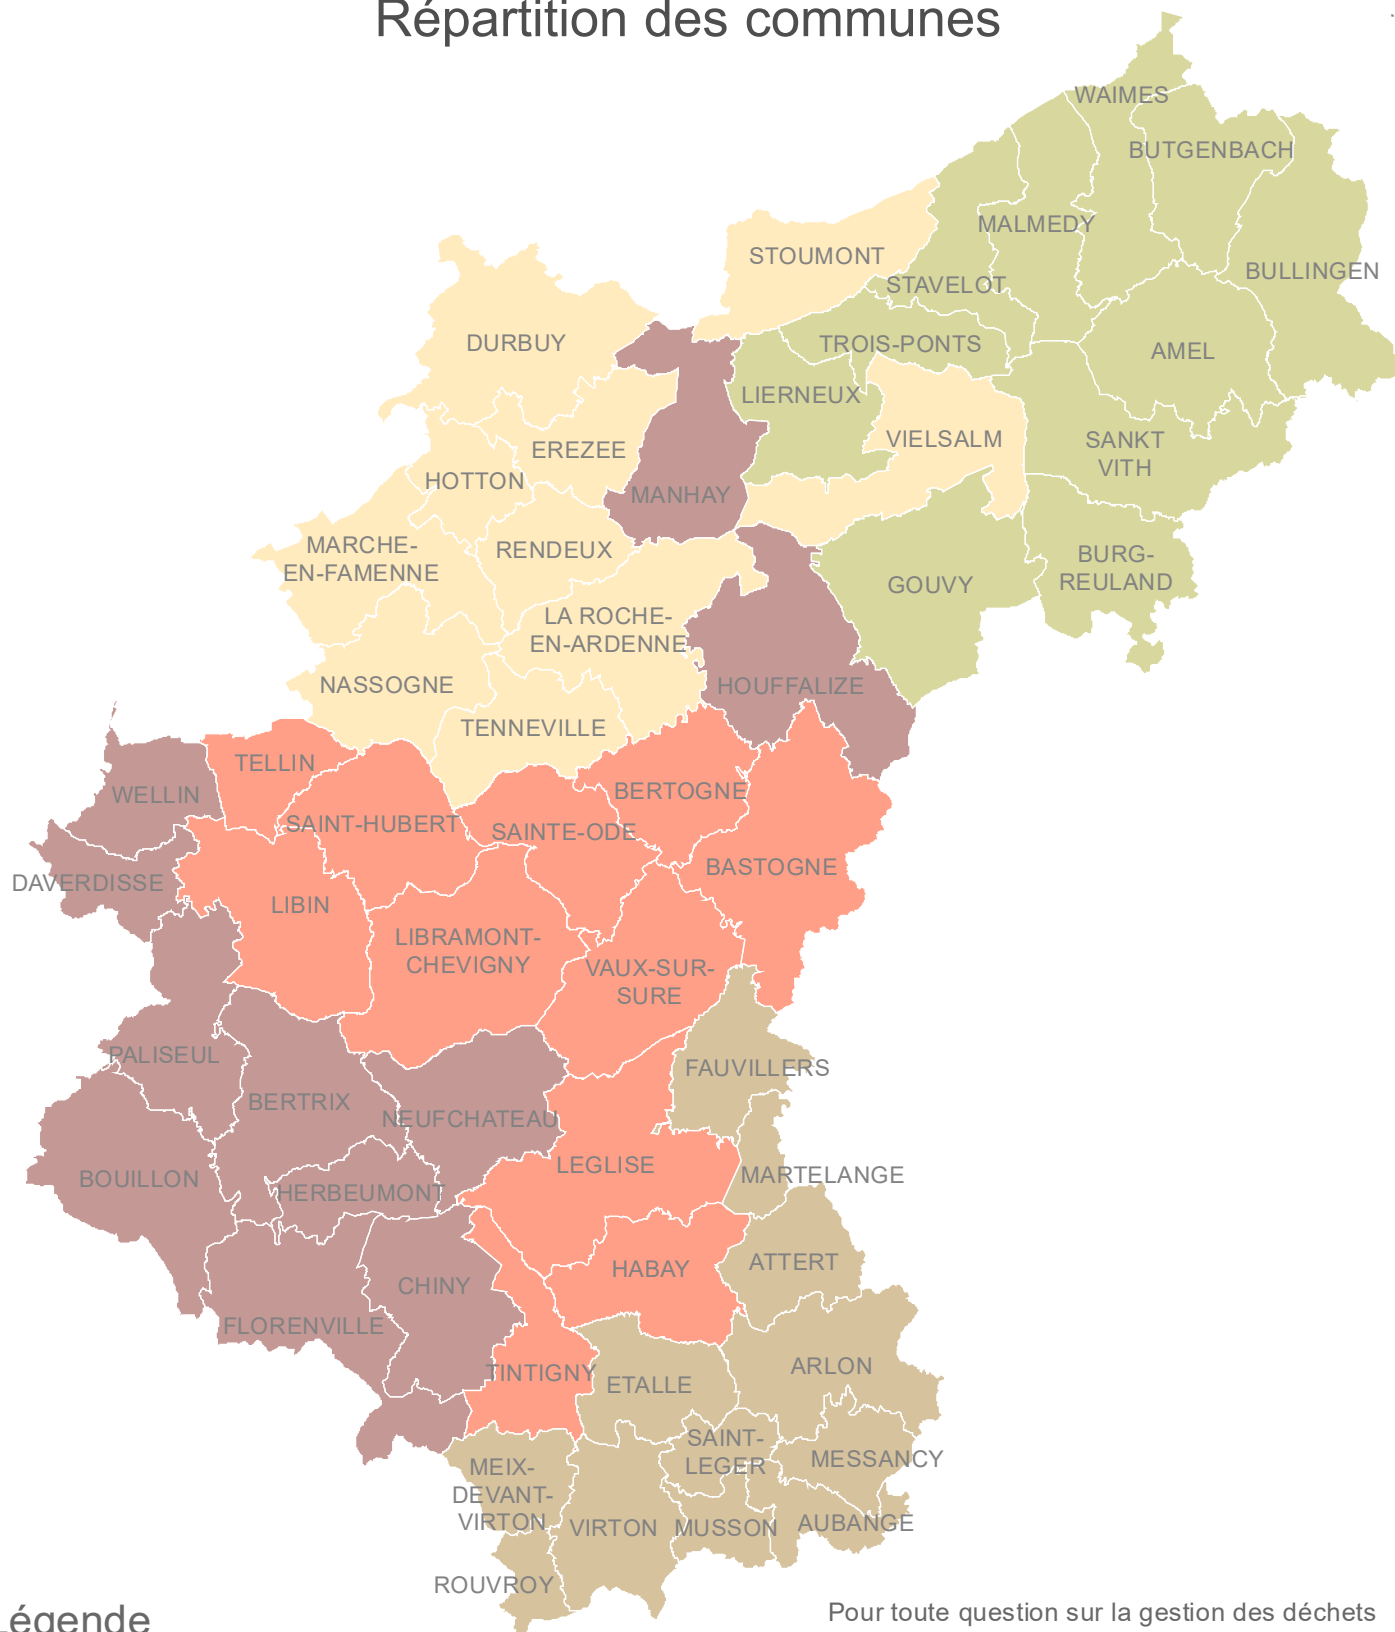

Idelux Environnement

Conseillers en environnement

Répartition des communes

version 09-12-21

Légende

	Delphine DARON	0496/26 70 47
	Catherine BETTENDORFF	0497/06 60 34
	Lesley VANDE VELDE	0496/26 70 51
	Pascal MICHA	0497/51 91 84
	Audrey LAMBRECHT	0496/26 70 43

Pour toute question sur la gestion des déchets
Numéro d'appel destiné aux citoyens : 063 231 987

Coordination Catherine JACOBY 0499/94 71 36