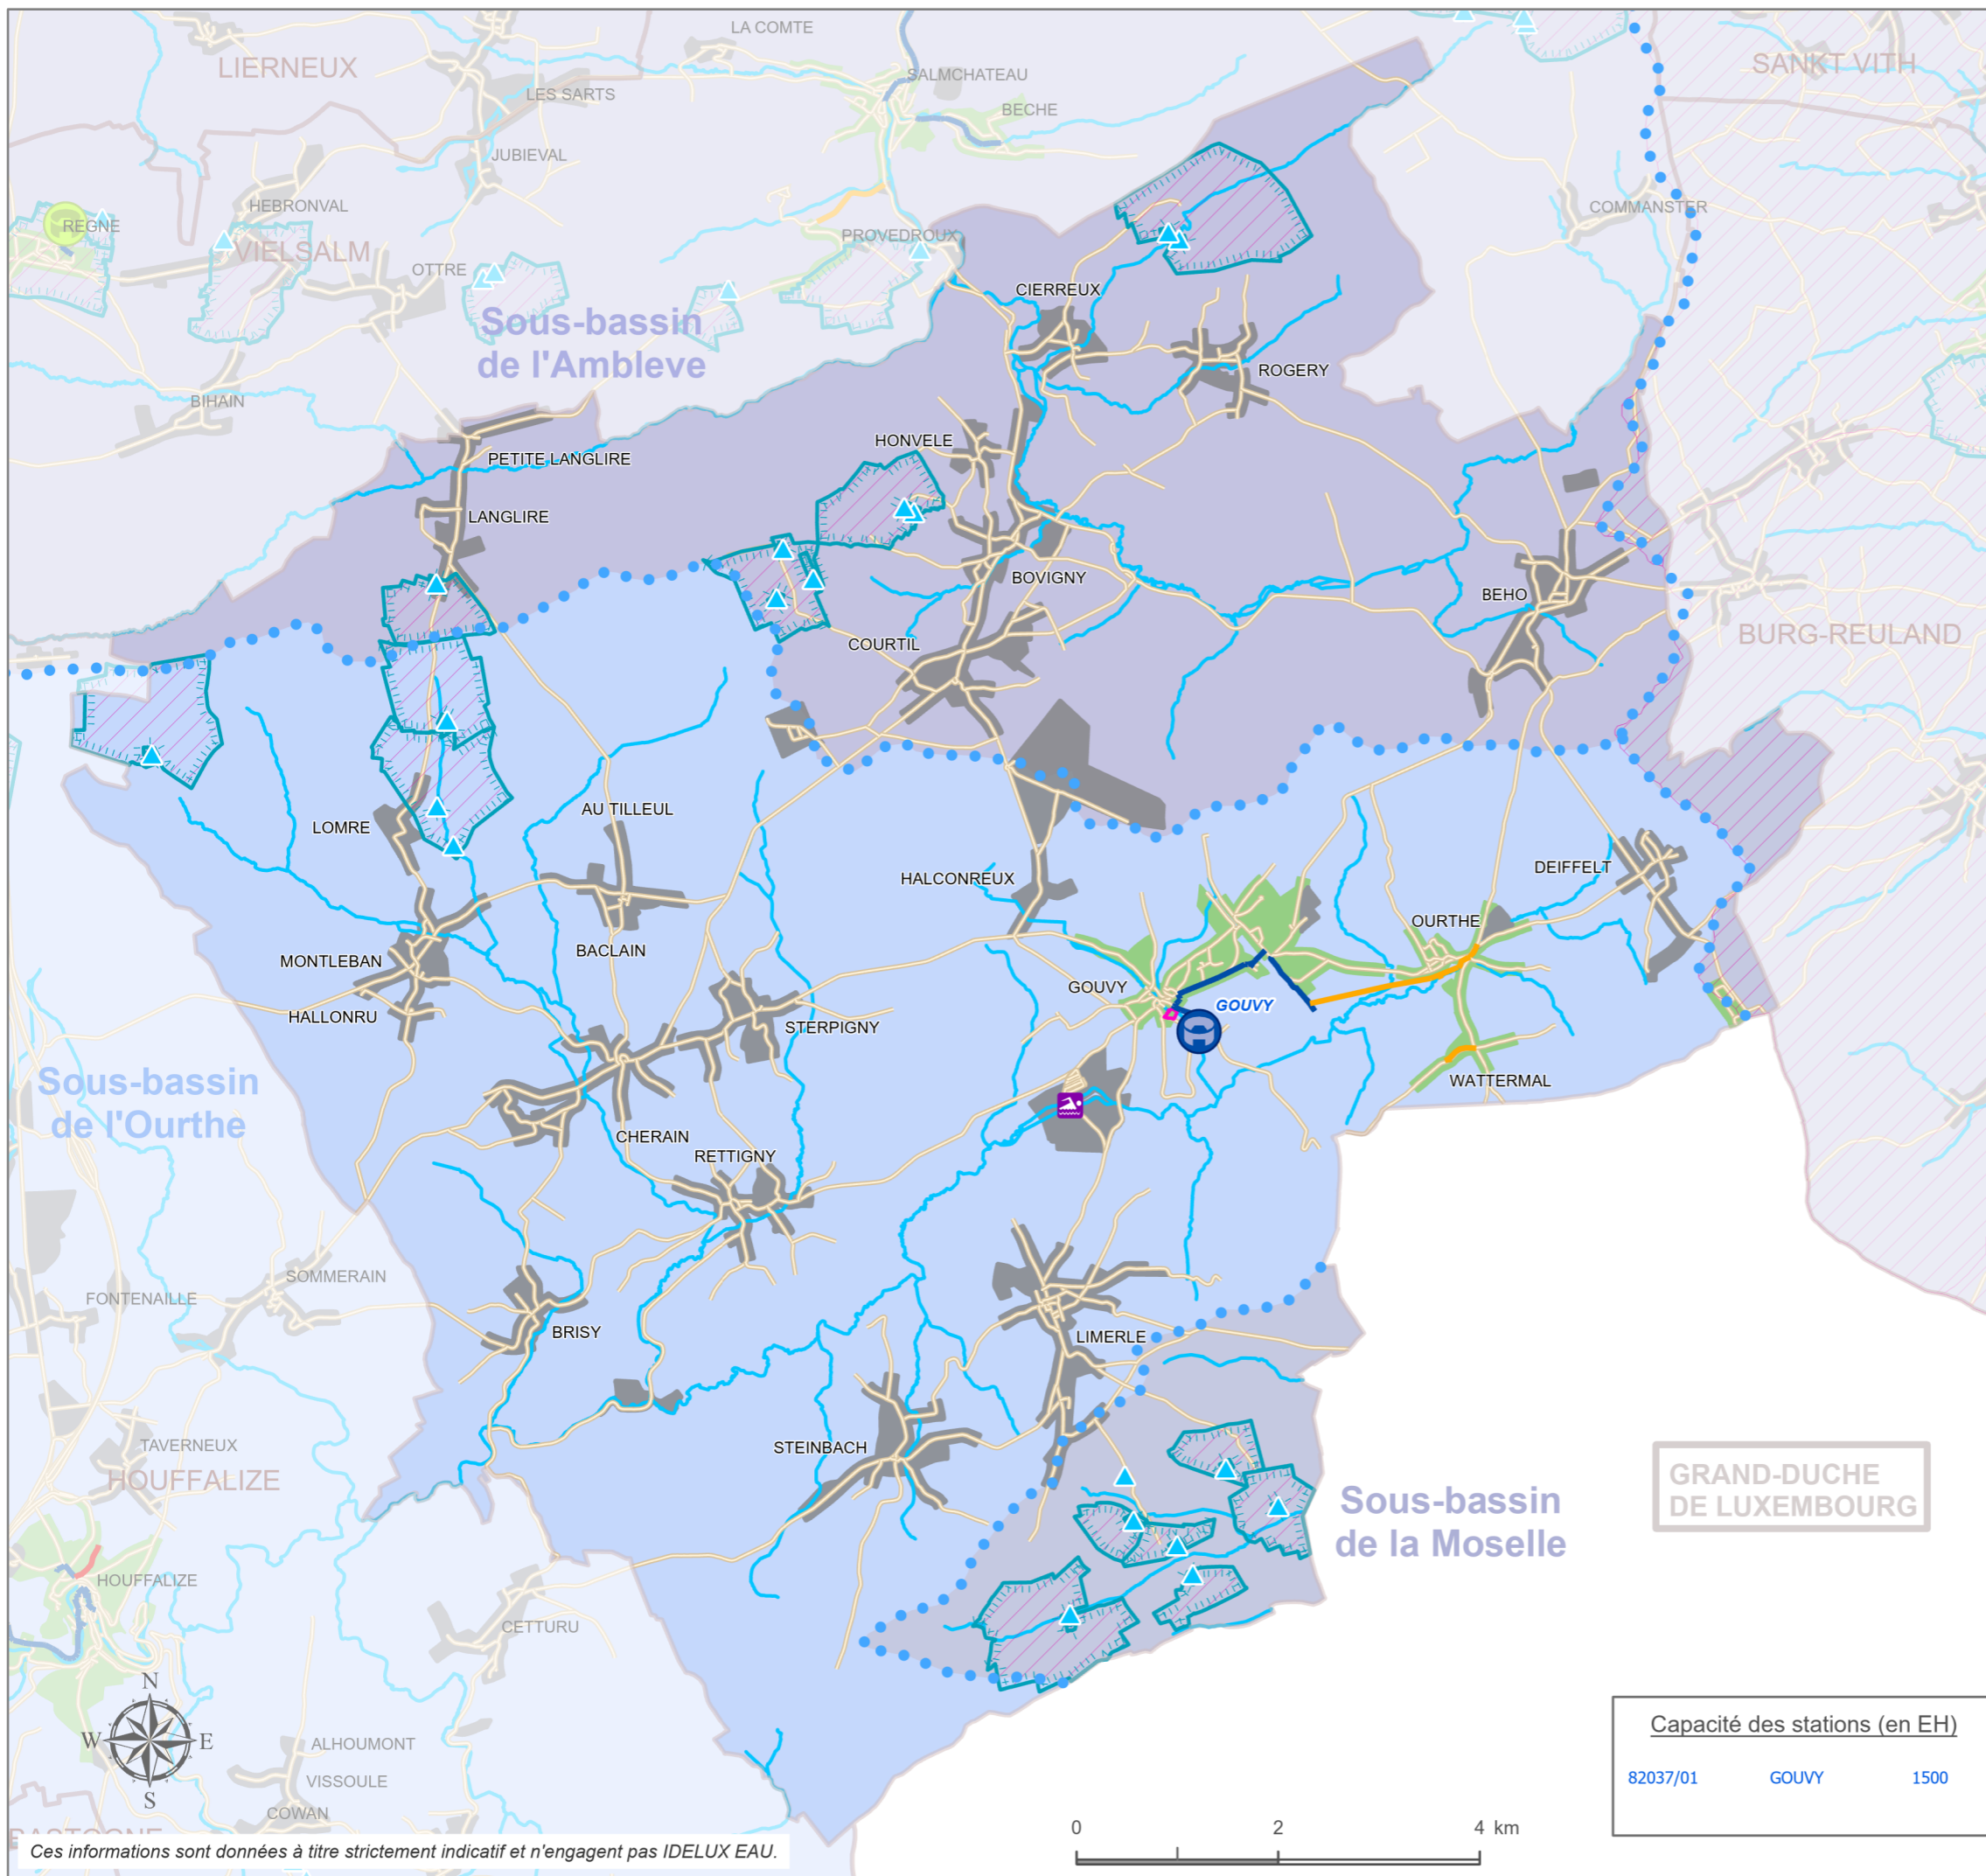

# Carte d'agglomération Commune de Gouvy

## Eaux souterraines

- Captage
- Zone de prévention arrêtée
- Zone de prévention à l'étude (IDELUX Eau)

## Réseau hydrographique

- Limite sous-bassin
- Eaux de surface

## Fond de plan

- Limite communale
- COMMUNE
- LOCALITE
- Réseau routier

Sources des données :

PASH: SPGE  
Réseau routier: TéléAtlas  
Captages et zones de prévention de captages : SPW  
Autres: IDELUX EAU